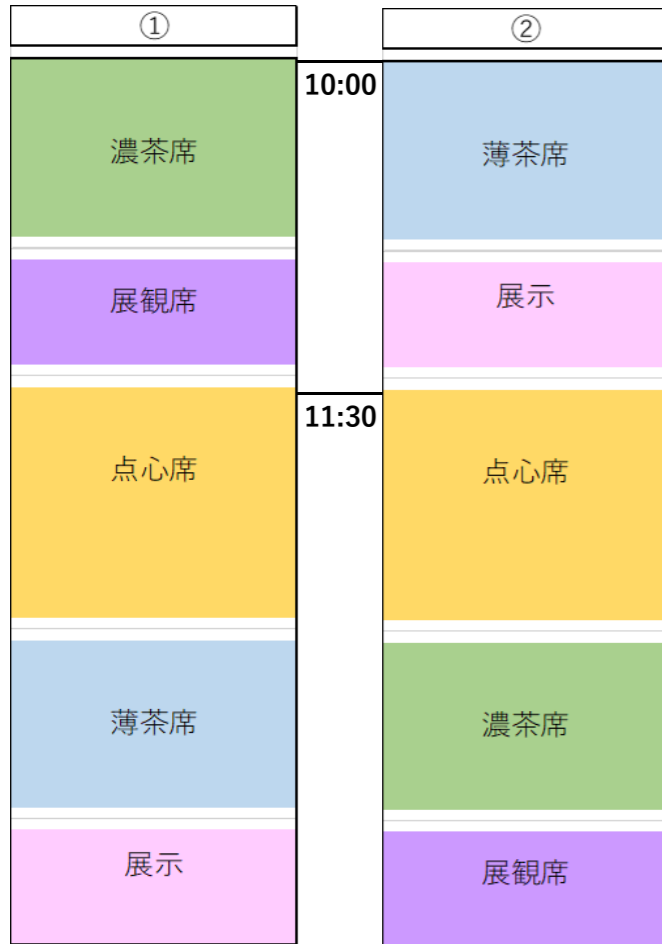

# 全席のスケジュール

- ①10時00分～14時00分
- ②10時00分～13時45分
- ①②とも点心席は11時30分から

- ③11時00分～15時00分
- ④11時00分～15時00分
- ③④とも点心席は12時30分から

①～⑧まですべてのお席について、各行程の内容と所要時間は同じですが、順序が違うため、会場の移動などにより、終了予定時刻が違う場合があります。

当日は各席ごとに案内人が付きます。

- ⑤12時00分～16時15分
- ⑥12時00分～15時45分
- ⑤⑥とも点心席は13時30分から

- ⑦13時00分～17時00分
- ⑧13時00分～16時45分
- ⑦⑧とも点心席は14時30分から