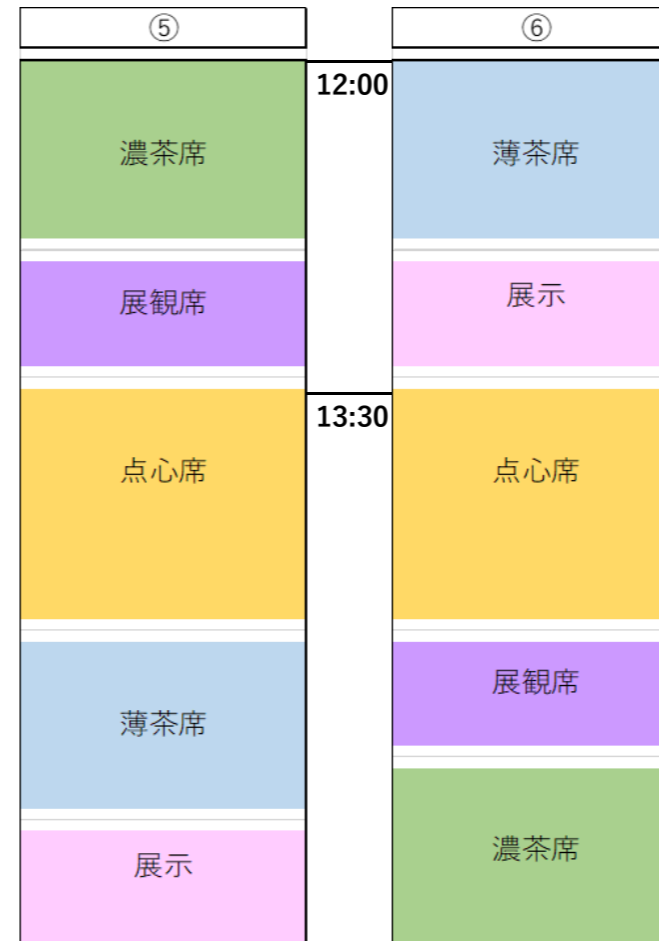

# 全席のスケジュール

- ①10時00分～14時00分
- ②10時00分～13時45分
- ①②とも点心席は11時30分から

- ③11時00分～15時00分
- ④11時00分～15時00分
- ③④とも点心席は12時30分から

①～⑧まですべてのお席について、各行程の内容と所要時間は同じですが、順序が違うため、会場の移動などにより、終了予定時刻が違う場合があります。

当日は各席ごとに案内人が付きます。

- ⑤12時00分～16時15分
- ⑥12時00分～15時45分
- ⑤⑥とも点心席は13時30分から

- ⑦13時00分～17時00分
- ⑧13時00分～16時45分
- ⑦⑧とも点心席は14時30分から