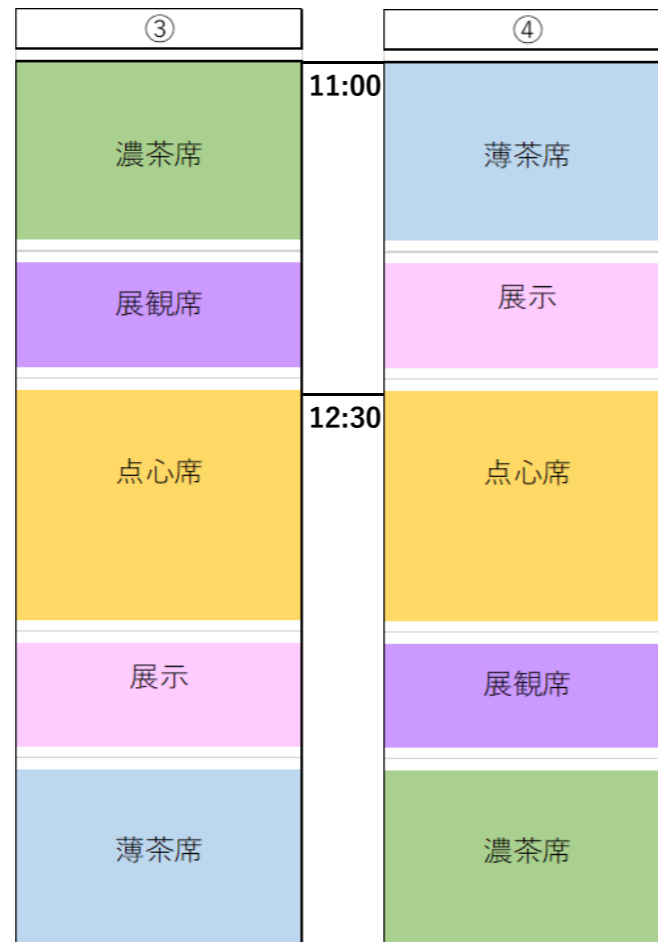

# 全席のスケジュール

- ①10時00分～14時00分
- ②10時00分～13時45分
- ①②とも点心席は11時30分から

- ③11時00分～15時00分
- ④11時00分～15時00分
- ③④とも点心席は12時30分から

①～⑧まですべてのお席について、各行程の内容と所要時間は同じですが、順序が違うため、会場の移動などにより、終了予定時刻が違う場合があります。

当日は各席ごとに案内人が付きます。

- ⑤12時00分～16時15分
- ⑥12時00分～15時45分
- ⑤⑥とも点心席は13時30分から

- ⑦13時00分～17時00分
- ⑧13時00分～16時45分
- ⑦⑧とも点心席は14時30分から